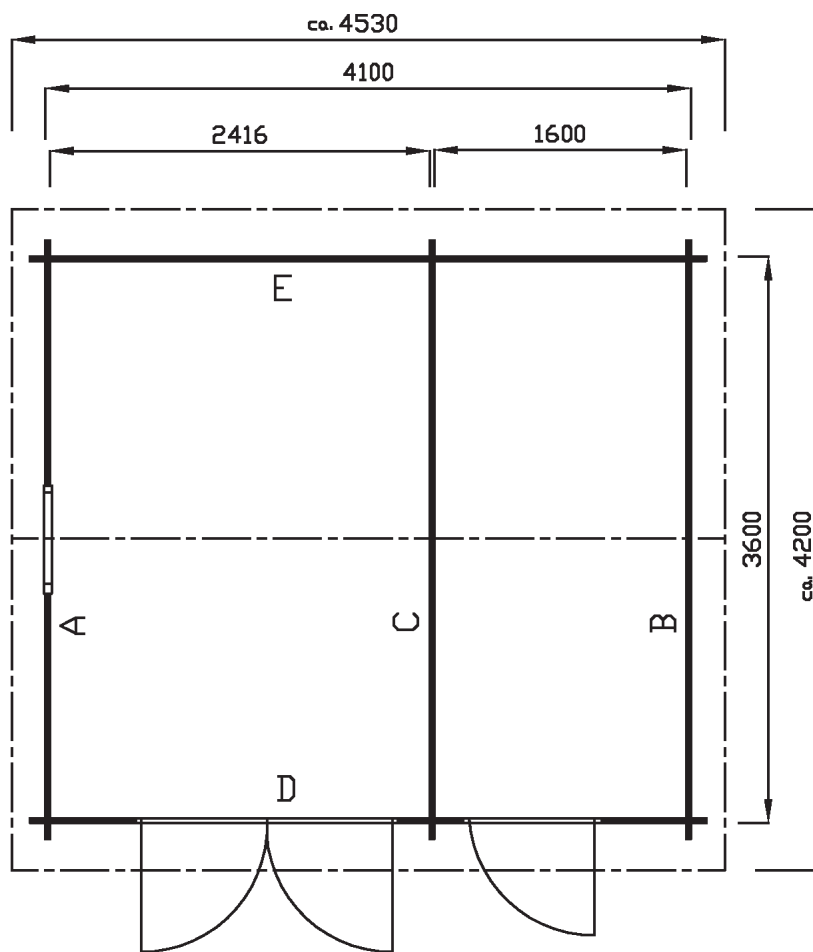

Stadsdel/ by	kvarter/	tomt / RN:o	byggåtgärd NYBYGGNAD	N:o ( )
Sökande och adress			sisältö HUVUDRITNING	Skala 1:50
Adress av bygnadsplats			SOMMERBYGGNAD PLANRITNINGAR, FASADER, SEKTION Lillevilla 59	
Tillverkare <b>LUOMAN PUUTUOTE OY</b> <b>61450 KYLÄNPÄÄ</b>			Planeringsbransch	<b>ARK</b>
			Dato	

# PLAN

# SEKTION