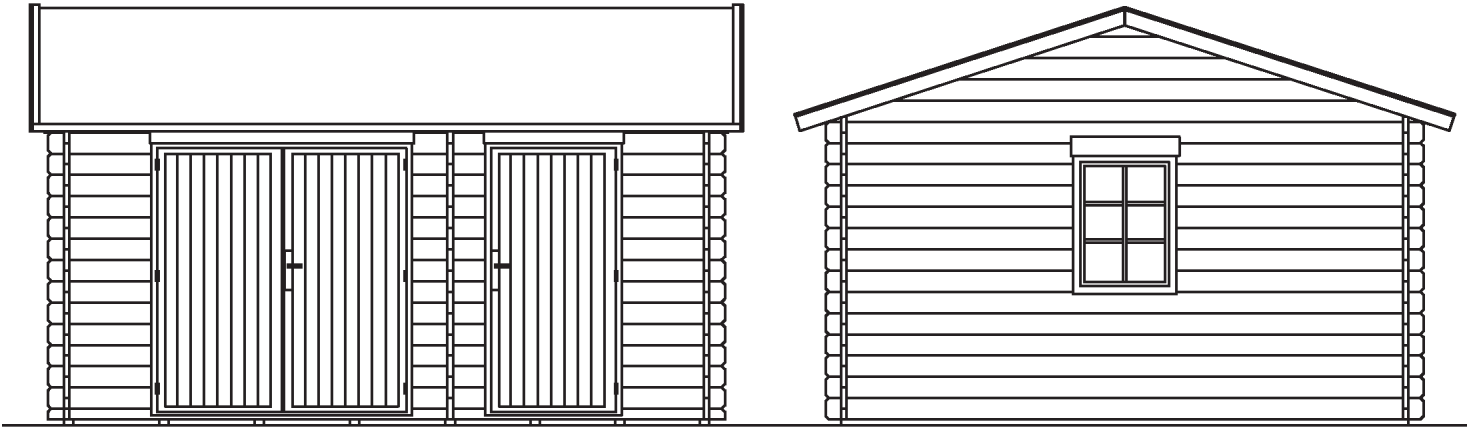

Stadsdel/ by	kvarter/	tomt / RN:o	byggåtgärd NYBYGGNAD	N:o ( )
Sökande och adress			sisältö HUVUDRITNING	Skala 1:50
Adress av bygnadsplats			SOMMERBYGGNAD PLANRITNINGAR, FASADER, SEKTION Lillevilla 59	
Tillverkare <b>LUOMAN PUUTUOTE OY</b> <b>61450 KYLÄNPÄÄ</b>			Planeringsbransch	<b>ARK</b>
			Dato	

FASADER