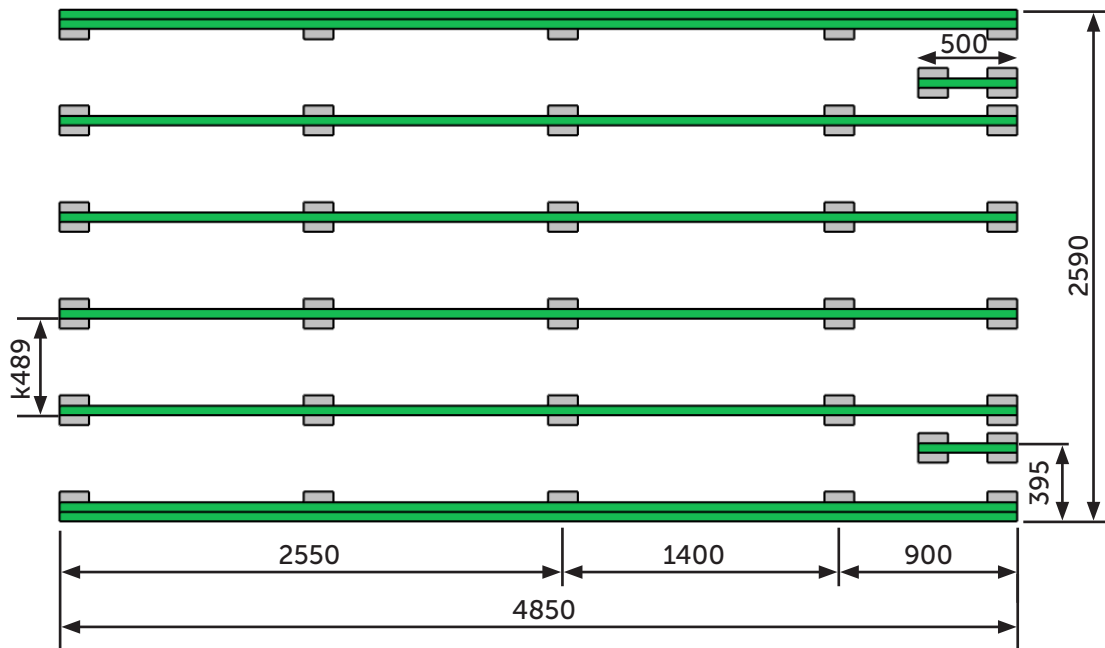

# Lillevilla Tulilampi / Sauna 7-3 / 44 mm

Pilariperustus - Pillar foundation - Pelargrund

huopakaista- ei sisälly toimitukseen  
bituminous felt - not included  
takfiltrensa - ingår ej

max 150 kg/m<sup>2</sup>

# Lillevilla Tulilampi / Sauna 7-3 / 44 mm

Pilariperustus haltijapalkein - Pillar foundation with extra beams - Pelargrund med bärlinor

max 150 kg/m<sup>2</sup>