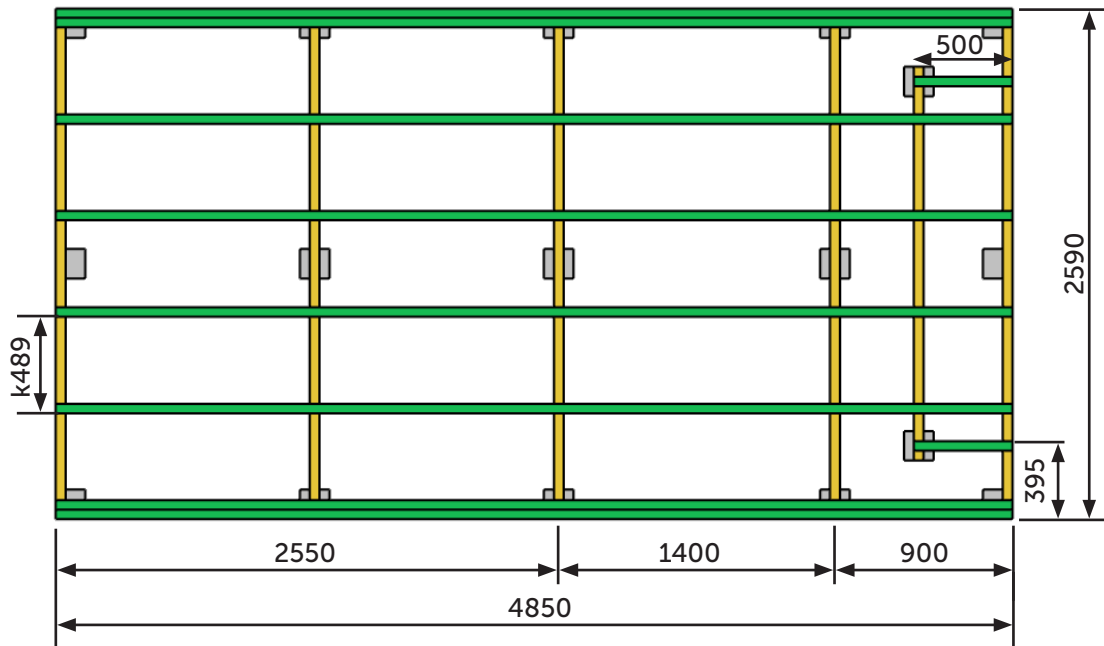

# Lillevilla Tulilampi / Sauna 7-3 / 44 mm

Pilariperustus - Pillar foundation - Pelargrund

huopakaista- ei sisälly toimitukseen  
bituminous felt - not included  
takfiltrensa - ingår ej

max 150 kg/m<sup>2</sup>

# Lillevilla Tulilampi / Sauna 7-3 / 44 mm

Pilariperustus haltijapalkein - Pillar foundation with extra beams - Pelargrund med bärlinor

max 150 kg/m<sup>2</sup>