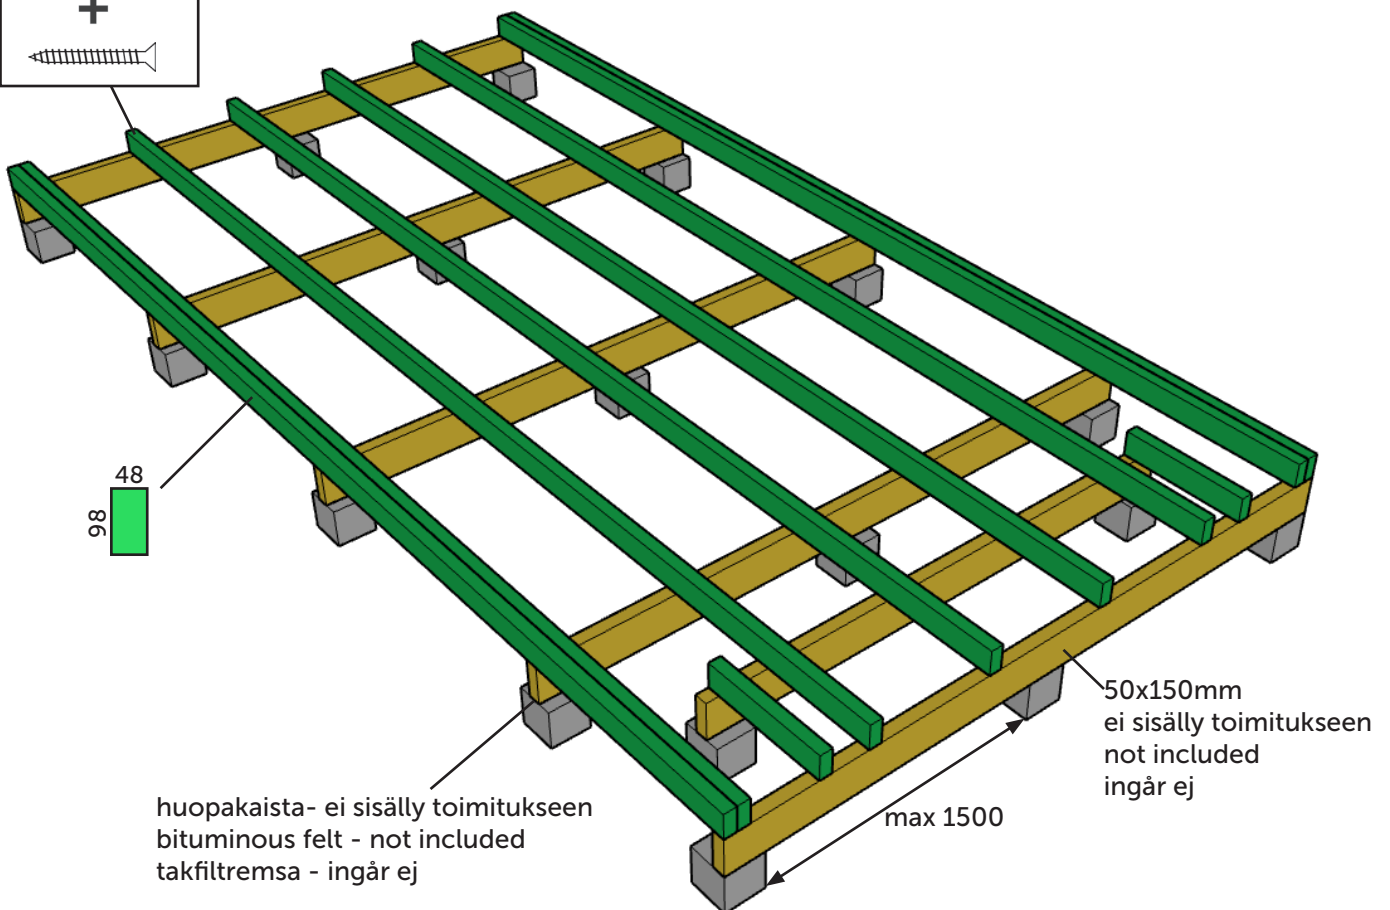

# Lillevilla Tulilampi / Sauna 7-3 / 44 mm

Pilariperustus - Pillar foundation - Pelargrund

huopakaista- ei sisälly toimitukseen  
bituminous felt - not included  
takfiltrensa - ingår ej

max 150 kg/m<sup>2</sup>

# Lillevilla Tulilampi / Sauna 7-3 / 44 mm

Pilariperustus haltijapalkein - Pillar foundation with extra beams - Pelargrund med bärlinor

max 150 kg/m<sup>2</sup>