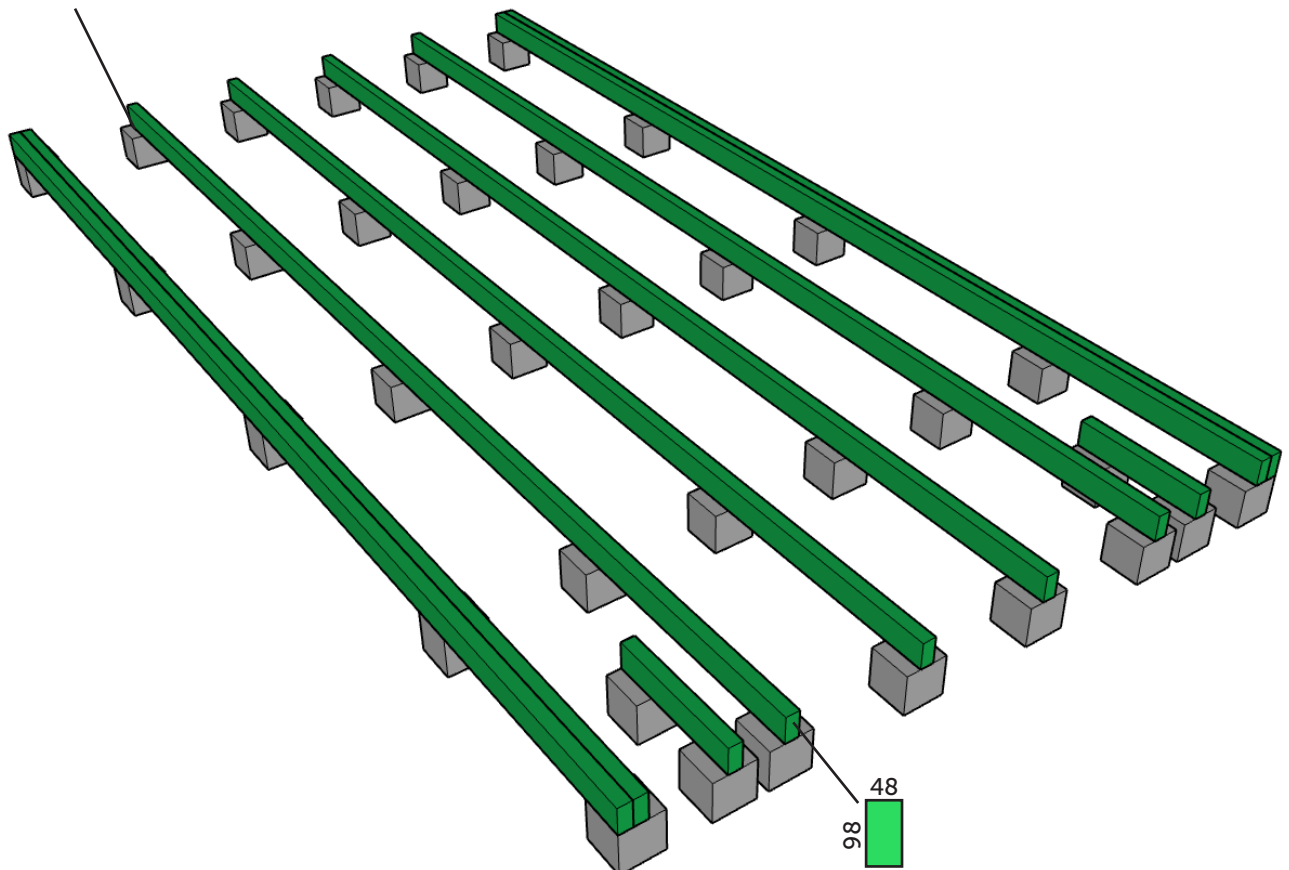

# Lillevilla Tulilampi / Sauna 7-3 / 44 mm

Pilariperustus - Pillar foundation - Pelargrund

huopakaista- ei sisälly toimitukseen  
bituminous felt - not included  
takfiltrensa - ingår ej

max 150 kg/m<sup>2</sup>

# Lillevilla Tulilampi / Sauna 7-3 / 44 mm

Pilariperustus haltijapalkein - Pillar foundation with extra beams - Pelargrund med bärlinor

max 150 kg/m<sup>2</sup>