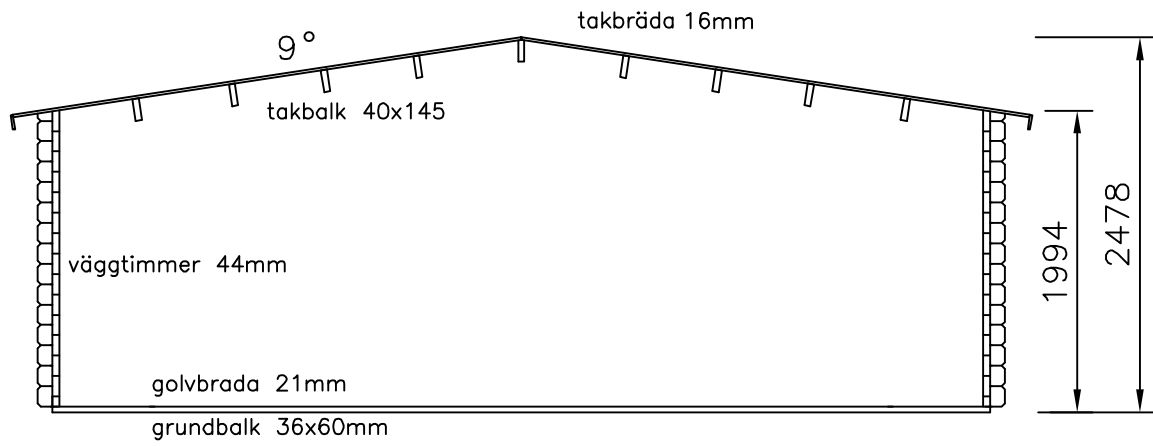

Stadsdel / by	kvarter/	tomt / RN:o	byggåtgärd NYBYGGNAD	N:o ()
Sökande och address			innehåll HUVUDRITNING	Skala 1:50
Address av byggnadsplats			PLANRITNING, FASADER, SEKTION Lillevilla 324	
Tillverkare LUOMAN PUUTUOTE OY 61450 KYLÄNPÄÄ, FINLAND			Planeringsbranch	ARK
			Dato	

Sektion och planritning 1:50

appr. 6830

6200

appr. 4720

4000

Lillevilla 324
Fasader 1:50