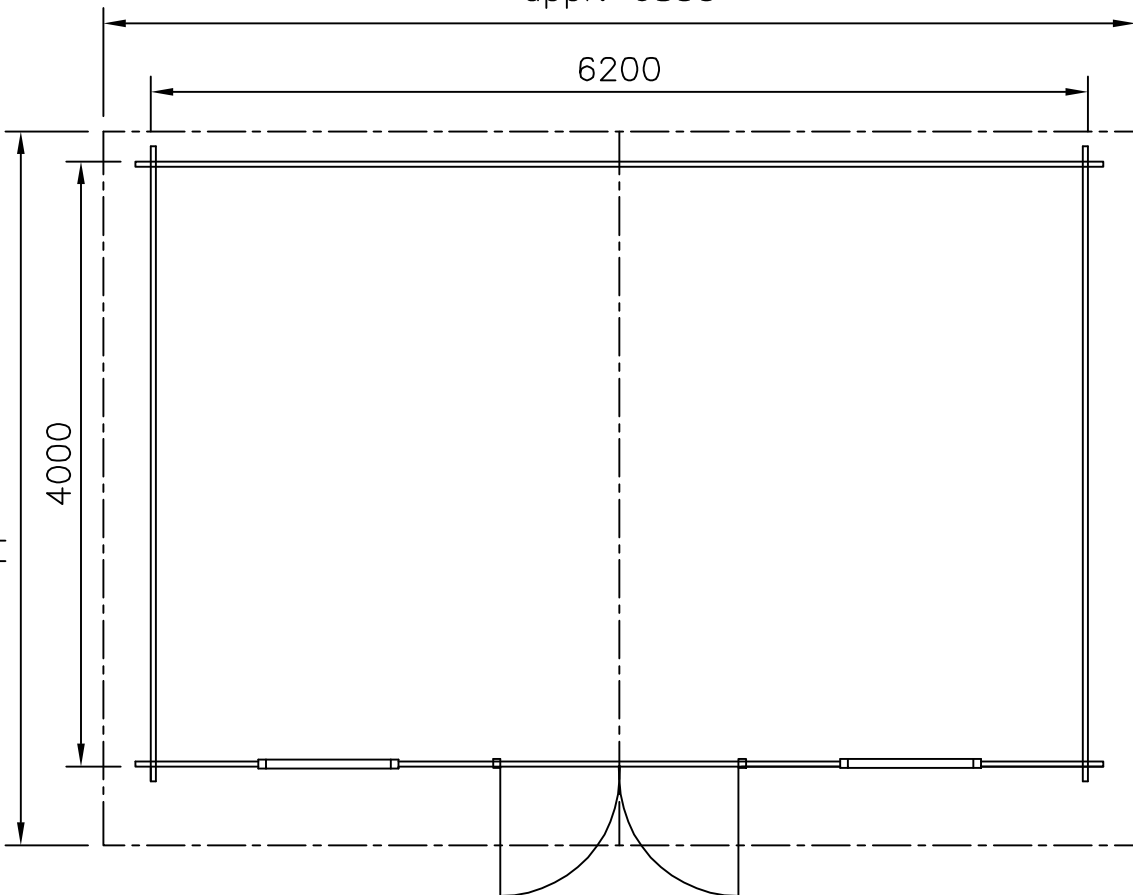

Sektion och planritning 1:50

appr. 6830

6200

appr. 4720

4000

Lillevilla 324
Fasader 1:50