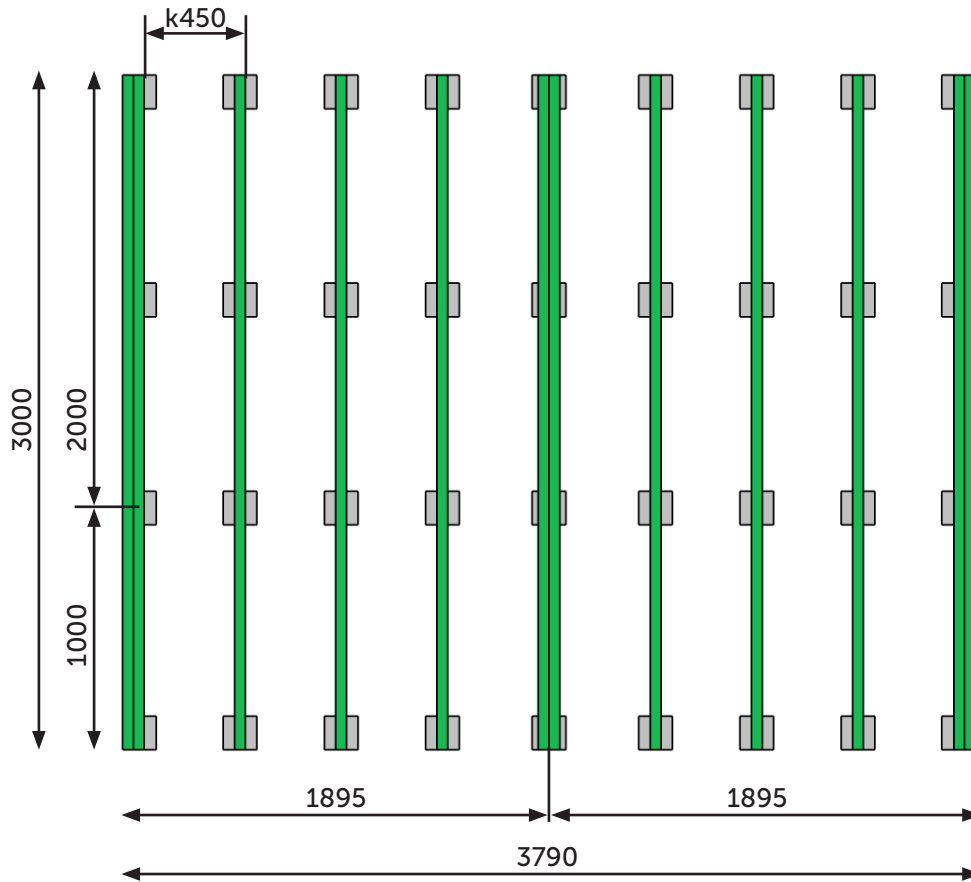

# Sauna 1E

Pilariperustus - Pillar foundation - Pelargrund

huopakaista- ei sisälly toimitukseen  
bituminous felt - not included  
takfiltremsa - ingår ej

max 150 kg/m<sup>2</sup>

# Sauna 1E

Pilariperustus haltijapalkein - Pillar foundation with extra beams - Pelargrund med bärlinor

max 150 kg/m<sup>2</sup>