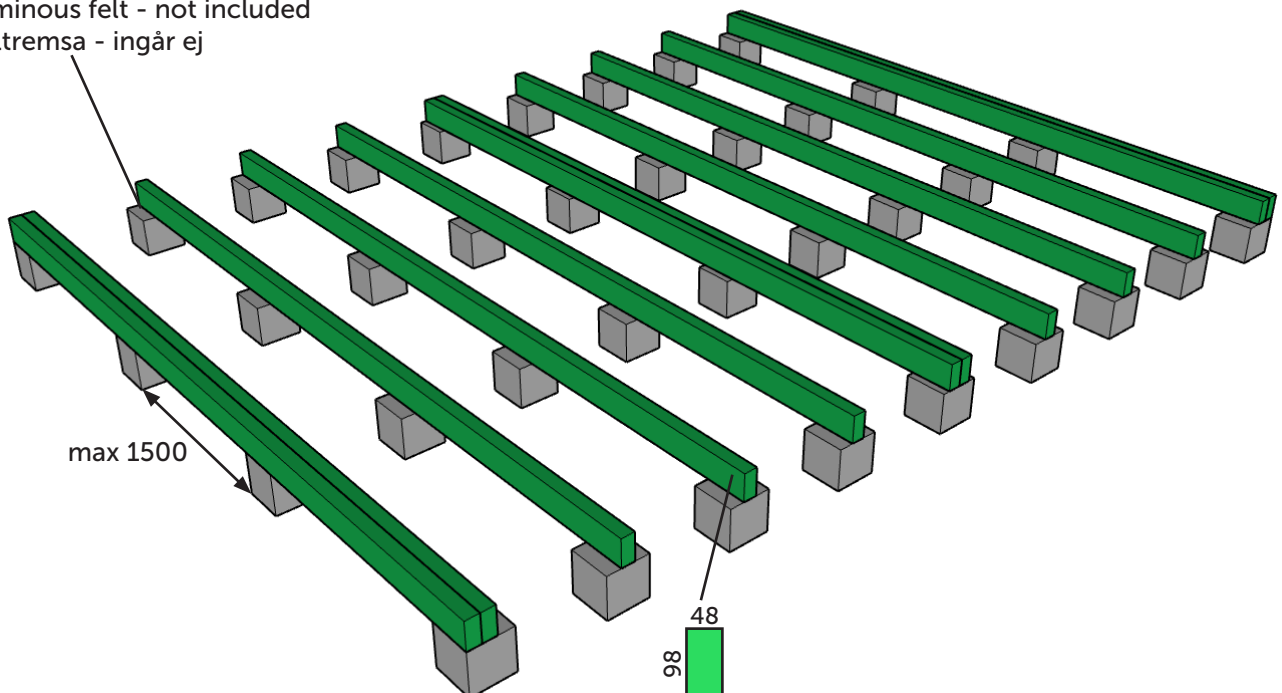

# Sauna 1E

Pilariperustus - Pillar foundation - Pelargrund

huopakaista- ei sisälly toimitukseen  
bituminous felt - not included  
takfiltremsa - ingår ej

max 150 kg/m<sup>2</sup>

# Sauna 1E

Pilariperustus haltijapalkein - Pillar foundation with extra beams - Pelargrund med bärlinor

max 150 kg/m<sup>2</sup>