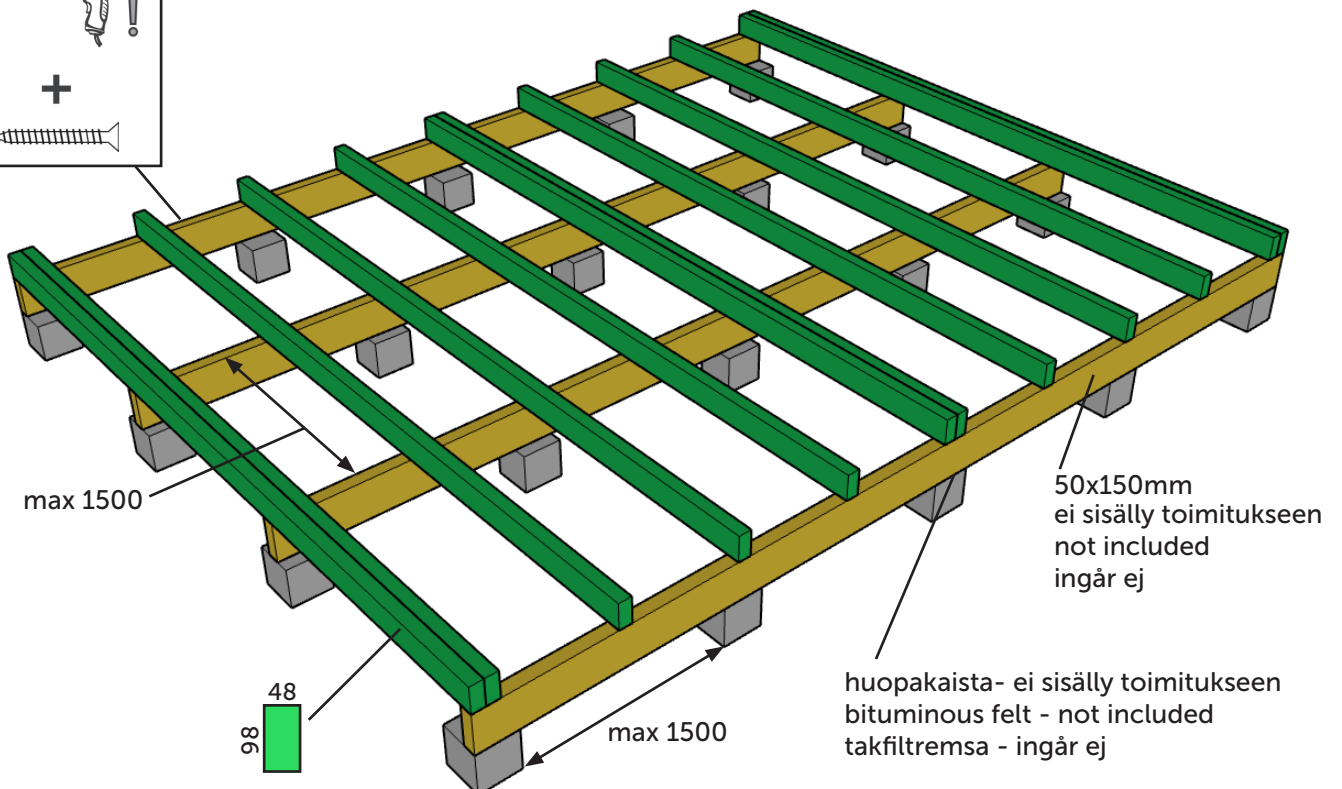

# Sauna 1E

Pilariperustus - Pillar foundation - Pelargrund

huopakaista- ei sisälly toimitukseen  
bituminous felt - not included  
takfiltremsa - ingår ej

max 150 kg/m<sup>2</sup>

# Sauna 1E

Pilariperustus haltijapalkein - Pillar foundation with extra beams - Pelargrund med bärlinor

max 150 kg/m<sup>2</sup>