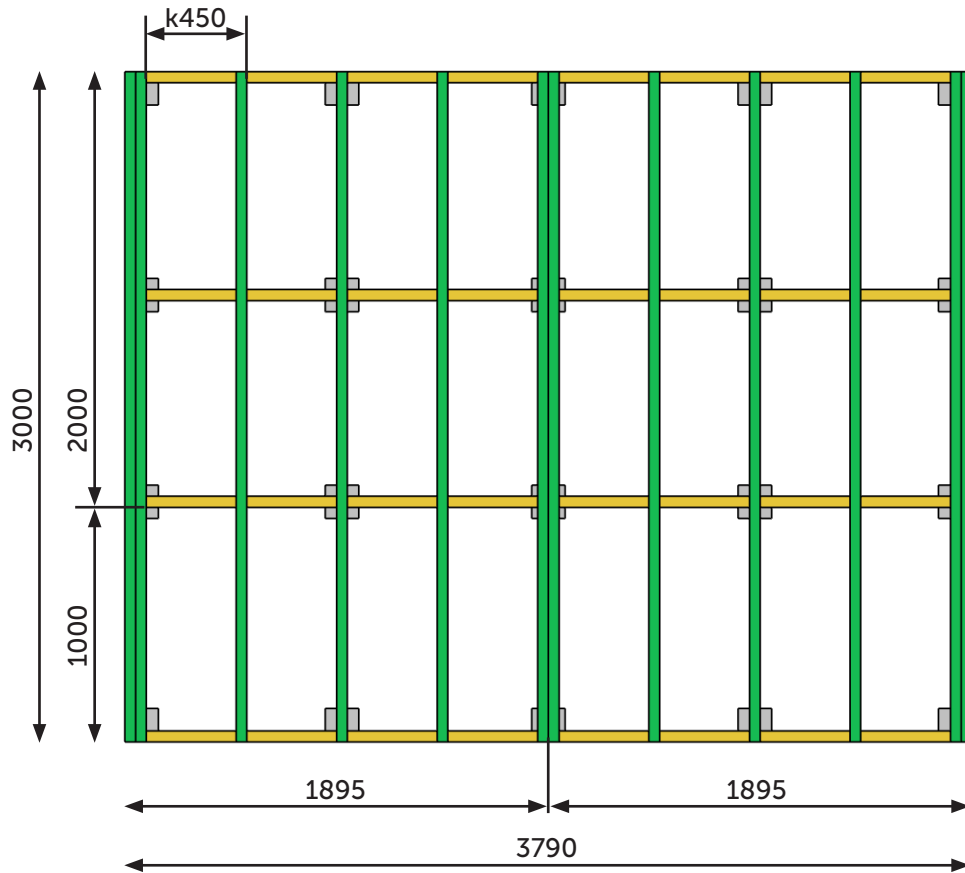

# Sauna 1E

Pilariperustus - Pillar foundation - Pelargrund

huopakaista- ei sisälly toimitukseen  
bituminous felt - not included  
takfiltremsa - ingår ej

max 150 kg/m<sup>2</sup>

# Sauna 1E

Pilariperustus haltijapalkein - Pillar foundation with extra beams - Pelargrund med bärlinor

max 150 kg/m<sup>2</sup>